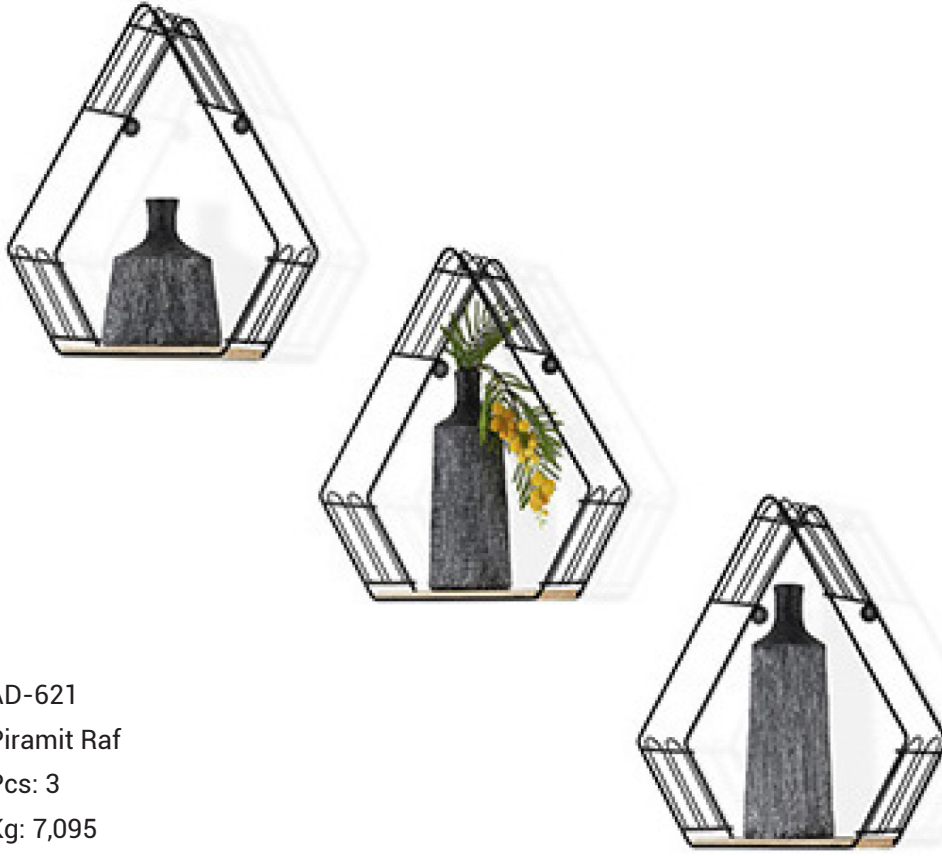

- AD-621
  Piramit Raf
  Pcs: 3
  Kg: 7,095
  M³: 0,054