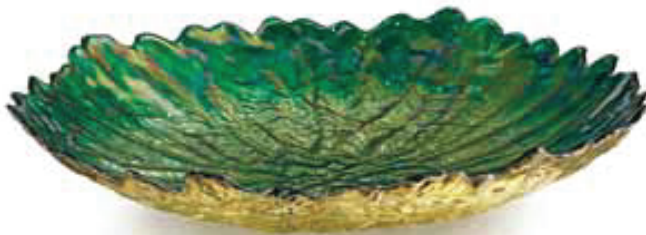

■ AD-19733
color code : 305 /120-110
Ø: 37 cm H: 3.5 cm

■ AD-19518
color code : 305 /249-110
Ø: 23 cm H: 5 cm

■ AD-19517
color code : 301 /104-110
Ø: 48 cm H: 11 cm

■ AD-19516
color code : 305 /108-111
Ø: 37 cm H: 8.5 cm

■ AD-19732
color code : 305 /358-111
Ø: 29 cm H: 2.5 cm

- AD-18402
color code : 306 /102-111-R
Ø: 40 cm H: 7.5 cm

- AD-18401
color code : 304 /109-111
Ø: 33 cm H: 6 cm

- AD-18403
color code : 303 /107-110-R
Ø: 22 cm H: 5 cm